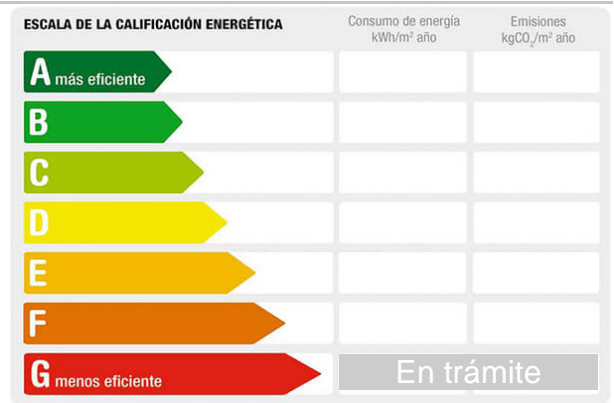

Grupo MG

Jeronimo Santa Fe, 7
Lorca

Teléfono: 601900286
e-mail: oficinagrupomg@gmail.com

Referencia: **MC684-655**
Tipo inmueble: Piso
Operación: Venta
Precio: **109.000 €**
Estado: Buen estado

Población: Puerto Lumbreras
Provincia: Murcia
Cod. postal: 30890
Zona: Avenida Almeria